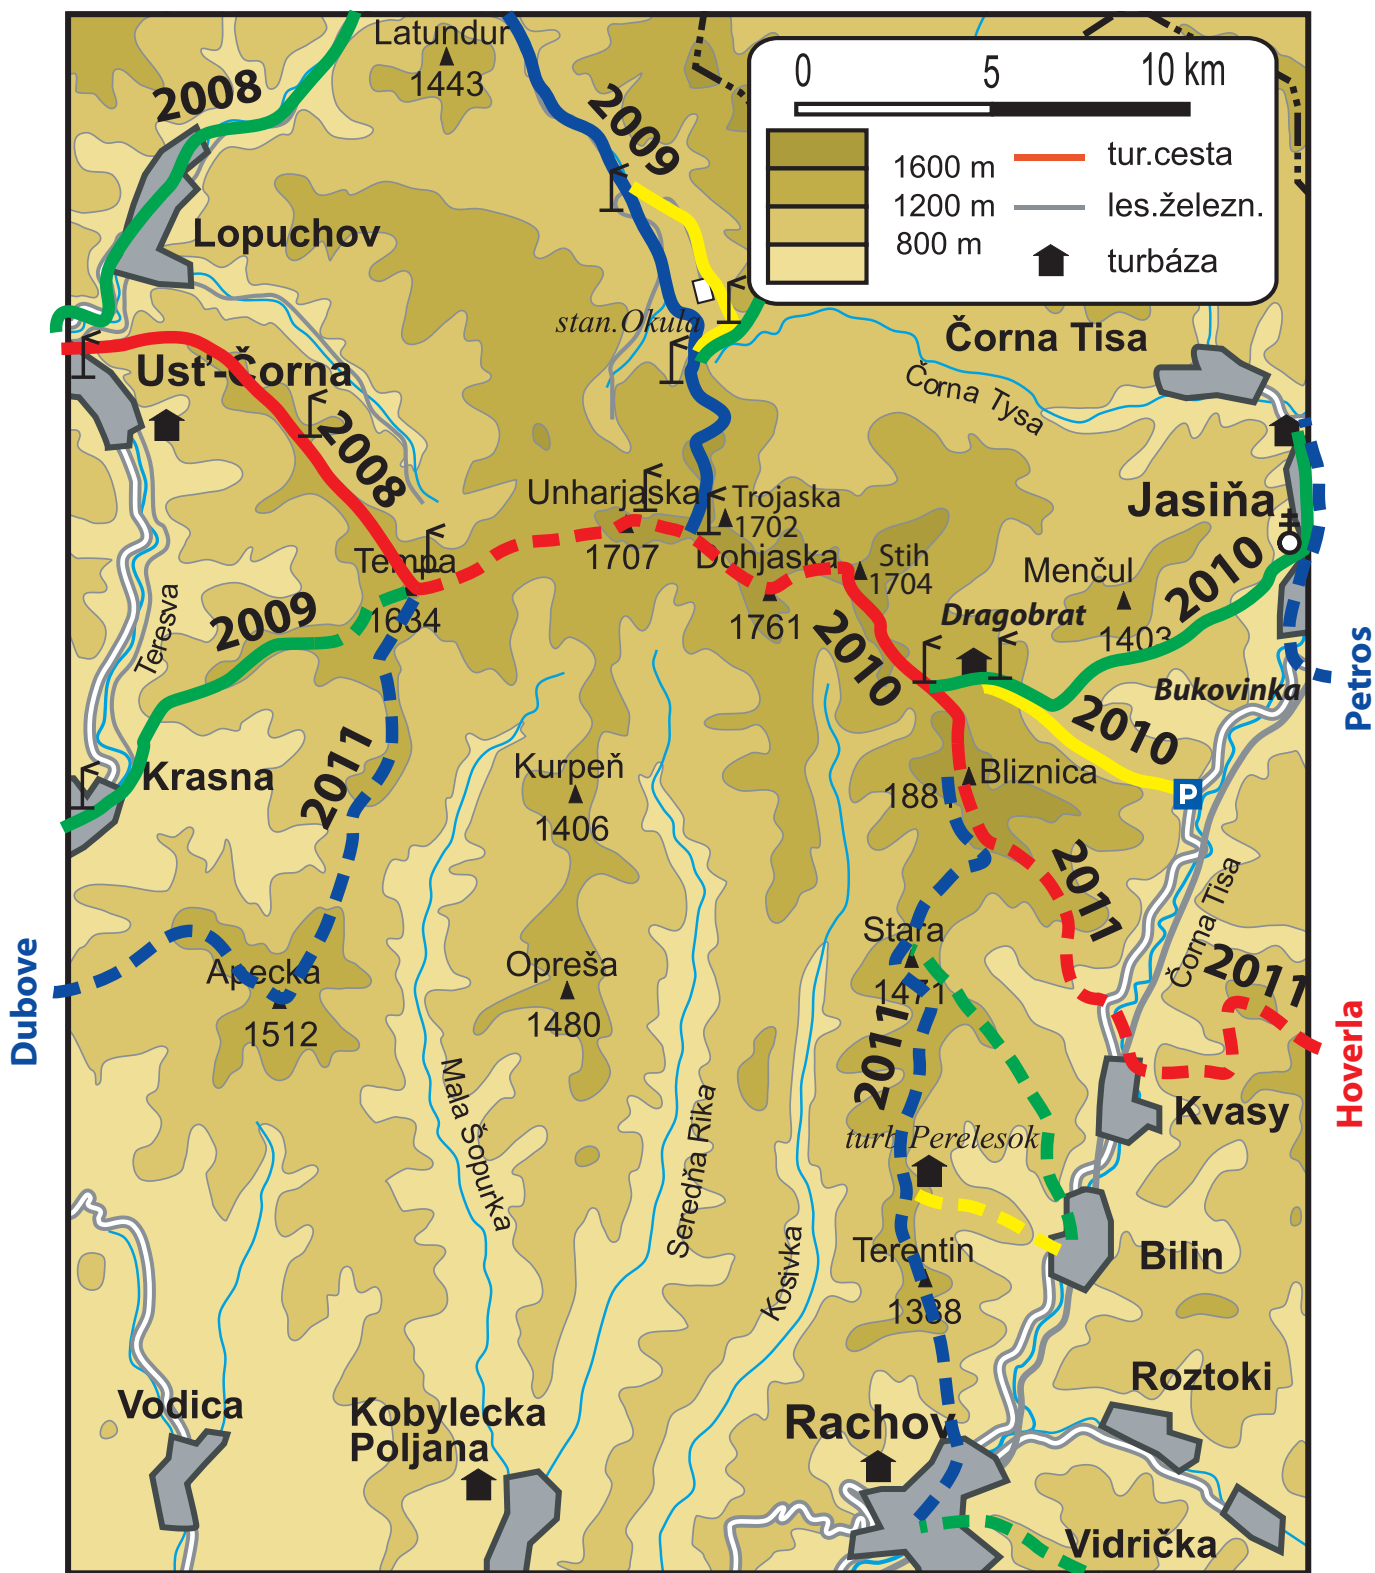

Plánované turistické trasy 2010/2011

Маршрути, плановані до знакування 2010/2011

0 5 10 km

1600 m	— tur.cesta
1200 m	— les.železn.
800 m	▲ turbáza

- маршрути, плановані до знакування
- плановані туристичкі трасы
- знаковані маршрути
- значені туристичкі трасы